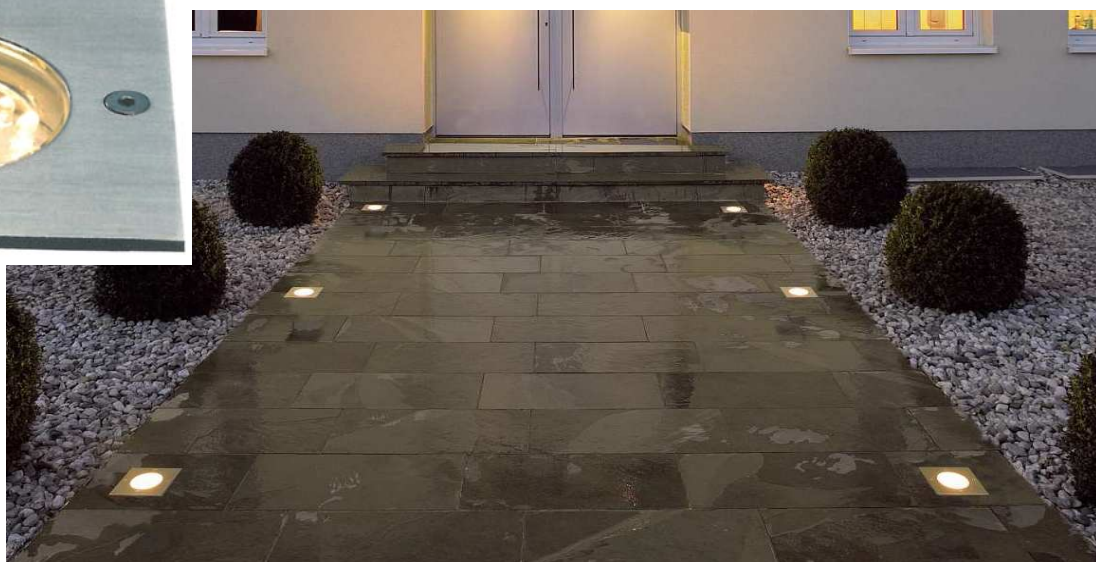

SPOT NAUTIC CARRE

Spot de terrasse

Le spot Nautic carré est composé d'une collerette en Inox et d'un spot à LED insert 12V. Il ne peut pas être installé à proximité d'une piscine. Ce spot n'est pas orientable.

Caractéristiques :

Dimension de la collerette : 10,5 / 10,5

Ampoule composé de 20 Leds

Equipé de 50 Leds de 0,2 Watts

Coloris de l'ampoule possible : Blanc - Blanc Chaud ou Bleu