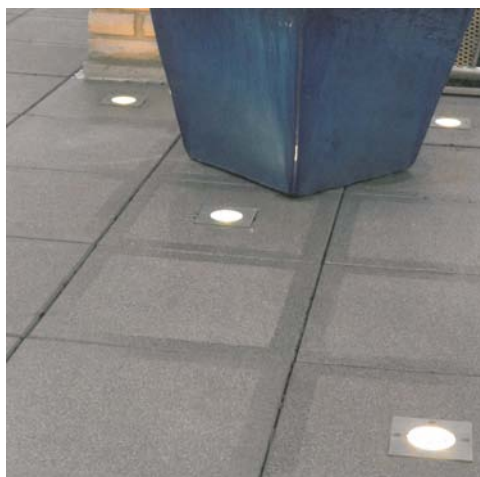

SPOT NAUTIC CARRE

Spot de terrasse

Le spot Nautic carré est composé d'une collerette en Inox et d'un spot à LED insert 12V. Il ne peut pas être installé à proximité d'une piscine. Ce spot n'est pas orientable.

Caractéristiques :

Dimension de la collerette : 10,5 / 10,5

Ampoule composé de 20 Leds

Equipé de 50 Leds de 0,2 Watts

Coloris de l'ampoule possible : Blanc - Blanc Chaud ou Bleu