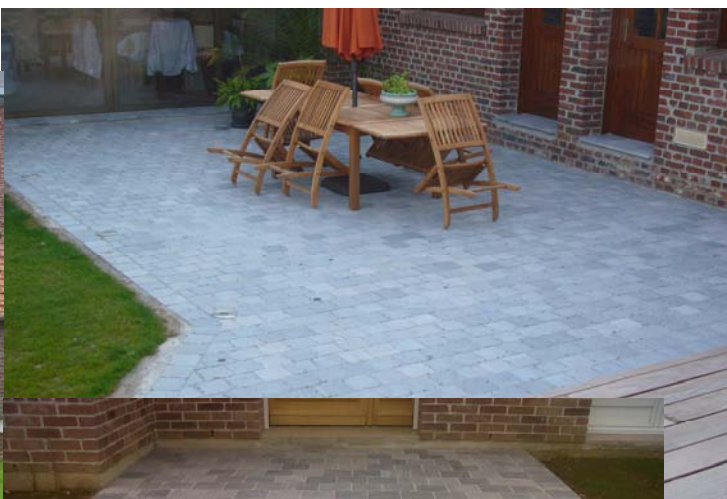

PAVE PIERRE BLEU DU VIETNAM (ASIAN BLUE)

Pierre Calcaire originaire du Vietnam

Pierre Calcaire de couleur Gris-Bleu. L'effet décoratif est renforcé par la présence, de çà-de là, de coraux et de coquillage. Des nuances de teinte sont toujours plus ou moins présentes pour ce produit, même dans un seul lot. Etant donné la bonne résistance à l'usure (classe 4), cette pierre naturelle est idéale pour l'usage intérieur comme extérieur. De finition tambouriné, elle offre un aspect vieilli renforçant son charme.

Caractéristiques :

Libellé	Dimension	Epaisseur
Pavé vietnam ancien	15 x 15	5 cm
Pavé vietnam ancien	20 x 20	5 cm
Résistance au gel	Oui	
Densité	2707,7kg / m3	
Coloris	Gris-Bleu	