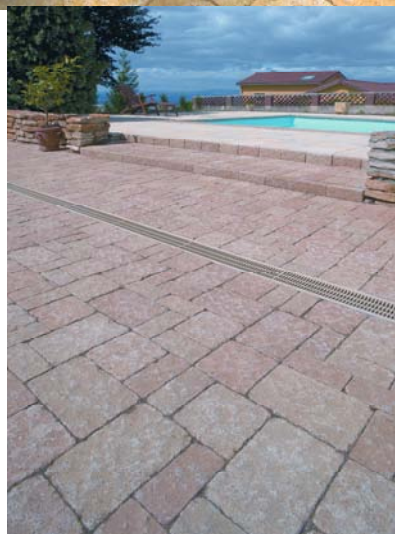

PAVE OPUS ROMAIN

Pavé béton multiformat

L'Opus Romain a été conçu pour résister aux endroits les plus sollicités en zone urbaine. Son aspect permet de retrouver l'esthétique des anciens pavés en pierre. La patine ancienne de ce pavé fait revivre la tradition des pavés d'antan. De plus, il s'adapte facilement aux abords de piscine car il est naturellement antidérapant.

Caractéristiques :

Opus Romain Gris Porphyre

Libellé	Dimension	Epaisseur
Pavé multiformat	16 x 8	6 cm
3 formats	16 x 16	6 cm
	24 x 16	6 cm
Résistance au gel	Oui	
Densité	N/D	
Coloris	Gris Porphyre Manoir	