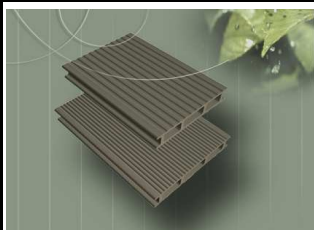

## TERRASSE BOIS COMPOSITE TWINSON

Bois composite

Un matériau imperméable, robuste et attrayant qui ne requiert que peu d'entretien : la terrasse composite TWINSON a tout pour plaire. Il combine la chaleur du bois et la durabilité du PVC. Grâce à leur aspect naturel et à leur palette de couleurs variées, elles s'harmonisent parfaitement avec votre cadre naturel. De plus, ces lames sont exempt d'échardes et de fissures. Des allées de jardin aux berges d'étang, du patio au bord de piscine : avec Twinson, vous en profitez encore plus !

### Caractéristiques :

Dimension à la demande	
Anti dérapant	
Montage par système de clips invisible	
Résistant à l'eau	
Facile d'entretien	
Ecologique (100% recyclable)	
Résistance au gel	Oui
Densité	1430kg/m3
Coloris	Beige - Vert - Brun - Gris - Noir