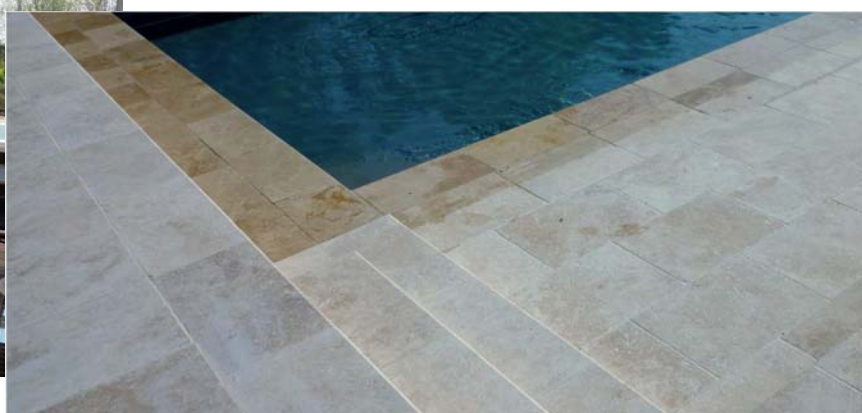

Caractéristiques :

| Libellé | Dimension | Épaisseur |
|------------------------|--------------|-----------|
| Dallage Multiformat | 4 formats | 1,2 cm |
| Dallage mono format | 40,6 x 61 cm | 3 cm |
| Margelles Bord droit | 35 x 70 cm | 8 cm |
| Margelles Bord Arrondi | 61 x 33 cm | 3 cm |
| Résistance au gel | Oui | |
| Densité | 2500kg / m3 | |
| Coloris | Nuance | |