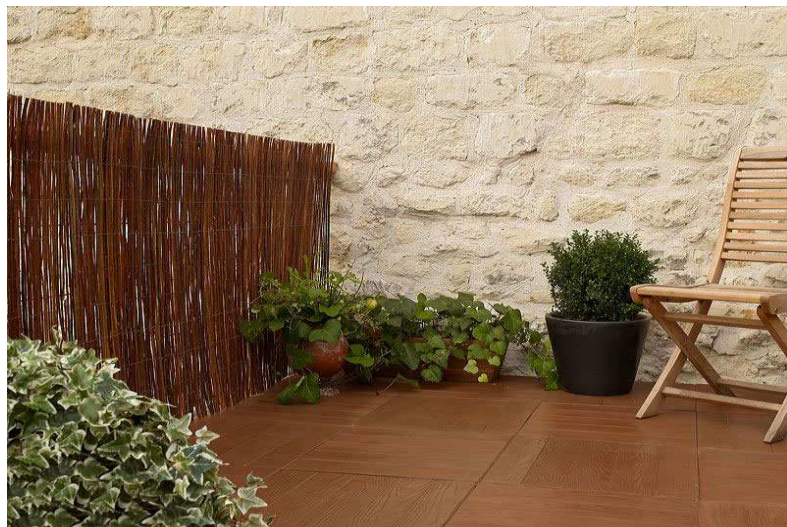

## DALLAGE CAILLEBOTIS DECK

Pierre reconstituée

La dalle Caillebotis Deck permet d'offrir l'esthétique du bois. Durabilité, facilité d'entretien, fonctionnalité et calibrage parfait pour ces dalles aspect bois non glissantes et résistantes aux intempéries. Elle est aussi dotée de la protection DuPont Stone Tech. Cette protection lui offre entre autres une très grande résistance aux tâches (huile, aliment gras, ...) et un effet perlant surprenant empêchant la pénétration de liquide dans la dalle.

### Caractéristiques :

Libellé	Dimension	Epaisseur
Dallage Monoformat	50 x 50	4 cm
Dalle de 5 lattes		
Résistance au gel	Oui	
Densité	N/D	
Coloris	Nuance Marron	