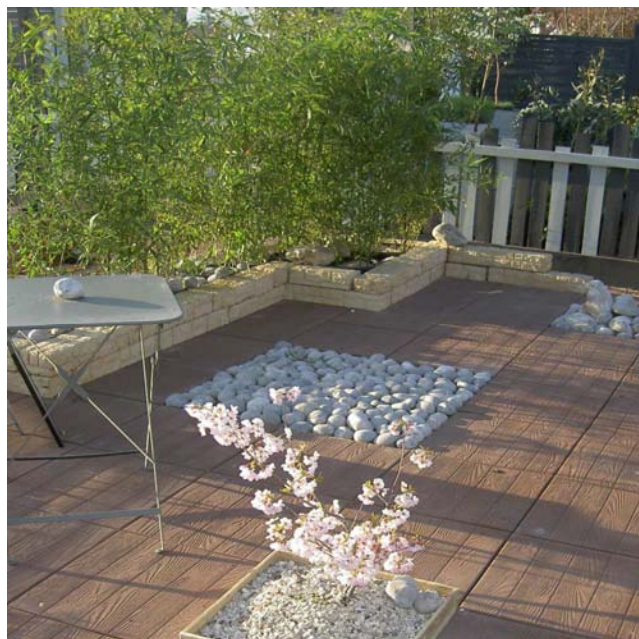

## DALLAGE CAILLEBOTIS DECK

Pierre reconstituée

La dalle Caillebotis Deck permet d'offrir l'esthétique du bois. Durabilité, facilité d'entretien, fonctionnalité et calibrage parfait pour ces dalles aspect bois non glissantes et résistantes aux intempéries. Elle est aussi dotée de la protection DuPont Stone Tech. Cette protection lui offre entre autres une très grande résistance aux tâches (huile, aliment gras, ...) et un effet perlant surprenant empêchant la pénétration de liquide dans la dalle.

### Caractéristiques :

Libellé	Dimension	Epaisseur
Dallage Monoformat	50 x 50	4 cm
Dalle de 5 lattes		
Résistance au gel	Oui	
Densité	N/D	
Coloris	Nuance Marron	