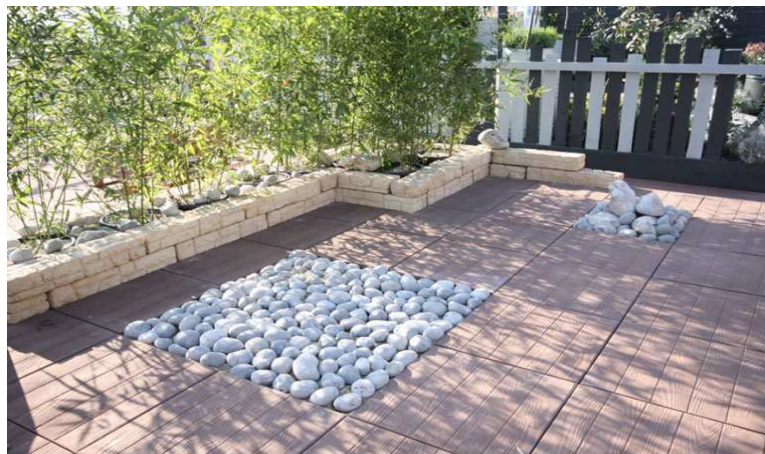

## DALLAGE CAILLEBOTIS DECK

Pierre reconstituée

La dalle Caillebotis Deck permet d'offrir l'esthétique du bois. Durabilité, facilité d'entretien, fonctionnalité et calibrage parfait pour ces dalles aspect bois non glissantes et résistantes aux intempéries. Elle est aussi dotée de la protection DuPont Stone Tech. Cette protection lui offre entre autres une très grande résistance aux tâches (huile, aliment gras, ...) et un effet perlant surprenant empêchant la pénétration de liquide dans la dalle.